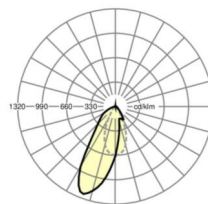

параметры

номер заказа	19457006150
код EAN	4020863409792
номер таможенного тарифа	94051190
Знак прохождения контроля	IP 64, класс защиты I, ENEC10 VDE, F, D, HACCP DIN10500/Food/IFS-пригодность для применения/BRC, Indoor, CE
Степень ударопрочности IK	IK03 (-20°C bis 45°C)
Температура окружающей среды	та -20°C в 45°C
Особые свойства	Готовность к IoT «Ready for IoT»
Гарантийный срок	5 лет
Государственные программы поддержки	BEG - государственные субсидии для энергосберегающих зданий (действительна только для Германии)

электротехника

Балласт	Электронный драйвер DALI2 (1 штука)
Мощность системы	26W
сетевое напряжение	230V/50Hz
автоматический предохранитель (пусковой ток)	20 штук/B10, 32 штук/B16, 33 штук/C10, 53 штук/C16
класс энергосбережения/Источник света	D

Оптика

Оснастка	LED, цветопередача/оттенок света CRI ≥ 80 / 6500K
Допуск для координаты цветности (MacAdam)	3SDCM
Фотобиологическая безопасность (светильник)	RG1
Номинальный световой поток	4193lm
Срок службы LED	50000h L80/B10 (Tq 45°C)
светоотдача светильников	163lm/W
Угол излучения	20°
UGR поп./вдоль	15.8 / 19.1

DEEP-LINK

<https://www.regiolum.de/ru/article/19457006150>

Ссылка	LED 4000lm 865
ηLB	100 %
Φ ↓/↑	98 % / 2 %
UGR поп./вдоль	15.8 / 19.1