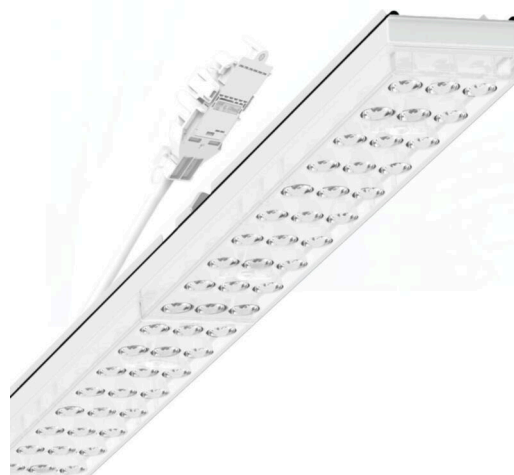

прибородержатель переменный IP 64 - Individual.Lens.Optic - прямой несимметричный свет - без видимых стыков

Ламподержатель из оцинкованного стального профиля; слой цинка в сочетании с лаком на полиэфирной смоле хорошо защищает от коррозии; крепление без инструментов, с помощью встроенных нажимных затворов, защита от кражи. Встроенные пластиковые торцы с уплотнительными краями и одно замкнутое уплотнение вокруг, для несущей шины классов защиты до IP64. Для установки на трековом шинпроводе справа или слева, может позиционироваться по-разному. Цвет корпуса белый стандартный для электротехники RAL 9016; Прямое несимметричное излучение, распределение света посредством линзы «Individual.Lens.Optic» из пластика ПММА. Оптика отдельных линз с прозрачным уплотнением делает сборку и установку предельно удобными, а плоскость легко чистится. Тройные ряды из отдельных линз и лампы-прибородержатели, идеально согласованные между собой, обеспечивают цельный вид без стыков и неравномерностей. Подключение к электросети через присоединительный провод длиной 1 м для свободного позиционирования ламподержателя в световой полосе и 5-полюсную втычную деталь для быстрой сборки со свободным выбором фаз. Сменные блоки, позволяющие легко модернизировать освещение, существенно продлевают срок службы всей осветительной установки.

DEEP-LINK

<https://www.regiolum.de/ru/article/19457006150>

Ссылка	LED 4000lm 865
ηLB	100 %
Φ ↓/↑	98 % / 2 %
UGR поп./вдоль	15.8 / 19.1

Механика

цвет корпуса	белый стандартный для электротехники RAL 9016
размеры (LxWxH/DxH)	1531mm x 55mm x 37mm
вес (нетто)	2kg
Вид монтажа	сборка трековых систем, световая структура

размеры

L	1531 mm	Длина
В	55 mm	Ширина
н	37 mm	Высота